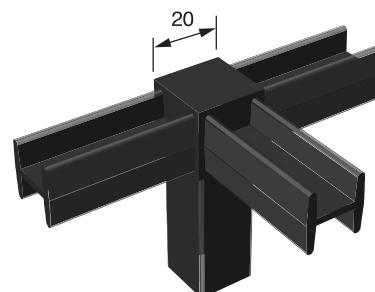

SERIE 20 ALGO.RITMO - per tubi da 20 mm e pannelli da 16 mm

Art. A 7201-000 € 2,25
Raccordo a 3 vie per tubi quadri da 20 mm

Art. A 7205-000 € 1,90
Raccordo a 2 vie per tubi quadri da 20 mm

Art. A 7202-000 € 2,95
Raccordo a 4 vie per tubi quadri da 20 mm

Art. A 7203-000 € 4,10
Raccordo a 5 vie per tubi quadri da 20 mm

Art. A 7206-000 € 2,25
Raccordo a T per tubi quadri da 20 mm

Art. A 7207-000 € 3,60
Raccordo a croce per tubi quadri da 20 mm

Art. P7301A-M4 argento € 7,70/mt.
Art. P7301N-M4 nero € 9,80/mt.
Art. P7301V-M4 bianco € 9,80/mt.
Profilo 20x35 mm, barre da 4 mt.

Art. P7302A-M6 argento € 9,50/mt.
Art. P7302N-M6 nero € 11,25/mt.
Art. P7302V-M6 bianco € 11,25/mt.
Profilo 35x35mm, barre da 3/6 mt.

Art. P7303A-M4 argento € 9,50/mt.
Art. P7303N-M4 nero € 11,25/mt.
Art. P7303V-M4 bianco € 11,25/mt.
Profilo 20x50 mm, barre da 4 mt.

Art. P0249A-M4 argento € 6,60/mt.
Art. P0249N-M4 nero € 8,20/mt.
Art. P0249V-M4 bianco € 8,20/mt.
Profilo quadro 20 mm, barre da 4 mt.

Art. A 7208-000 € 0,45
Tappo di chiusura per tubi quadri da 20 mm

Art. A 7410-000 € 3,15
Scrocchetto