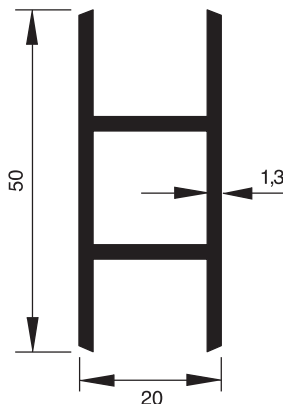

Art. A 7203-000 € 4,10
Raccordo a 5 vie per tubi quadri da 20 mm

Art. A 7206-000 € 2,25
Raccordo a T per tubi quadri da 20 mm

Art. A 7207-000 € 3,60
Raccordo a croce per tubi quadri da 20 mm

Art. P7301A-M4 argento € 7,70/mt.
Art. P7301N-M4 nero € 9,80/mt.
Art. P7301V-M4 bianco € 9,80/mt.
Profilo 20x35 mm, barre da 4 mt.

Art. P7302A-M6 argento € 9,50/mt.
Art. P7302N-M6 nero € 11,25/mt.
Art. P7302V-M6 bianco € 11,25/mt.
Profilo 35x35mm, barre da 3/6 mt.

Art. P7303A-M4 argento € 9,50/mt.
Art. P7303N-M4 nero € 11,25/mt.
Art. P7303V-M4 bianco € 11,25/mt.
Profilo 20x50 mm, barre da 4 mt.

Art. P0249A-M4 argento € 6,60/mt.
Art. P0249N-M4 nero € 8,20/mt.
Art. P0249V-M4 bianco € 8,20/mt.
Profilo quadro 20 mm, barre da 4 mt.

Art. A 7208-000 € 0,45
Tappo di chiusura per tubi quadri da 20 mm

Art. A 7410-000 € 3,15
Scrocchetto