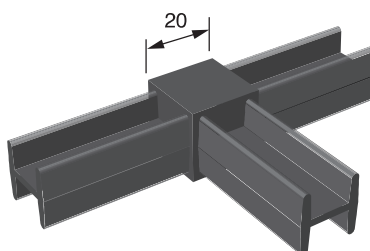

SERIE 20 ALGO.RITMO - per tubi da 20 mm e pannelli da 16 mm

Art. A 7201-000 € 2,25
Raccordo a 3 vie per tubi quadri da 20 mm

Art. A 7205-000 € 1,90
Raccordo a 2 vie per tubi quadri da 20 mm

Art. A 7202-000 € 2,95
Raccordo a 4 vie per tubi quadri da 20 mm

Art. A 7203-000 € 4,10
Raccordo a 5 vie per tubi quadri da 20 mm

Art. A 7206-000 € 2,25
Raccordo a T per tubi quadri da 20 mm

Art. A 7207-000 € 3,60
Raccordo a croce per tubi quadri da 20 mm

Art. P7301A-M4 argento € 7,70/mt.
Art. P7301N-M4 nero € 9,80/mt.
Art. P7301V-M4 bianco € 9,80/mt.
Profilo 20x35 mm, barre da 4 mt.

Art. P7302A-M6 argento € 9,50/mt.
Art. P7302N-M6 nero € 11,25/mt.
Art. P7302V-M6 bianco € 11,25/mt.
Profilo 35x35mm, barre da 3/6 mt.

Art. P7303A-M4 argento € 9,50/mt.
Art. P7303N-M4 nero € 11,25/mt.
Art. P7303V-M4 bianco € 11,25/mt.
Profilo 20x50 mm, barre da 4 mt.

Art. P0249A-M4 argento € 6,60/mt.
Art. P0249N-M4 nero € 8,20/mt.
Art. P0249V-M4 bianco € 8,20/mt.
Profilo quadro 20 mm, barre da 4 mt.

Art. A 7208-000 € 0,45
Tappo di chiusura per tubi quadri da 20 mm

Art. A 7410-000 € 3,15
Scrocchetto