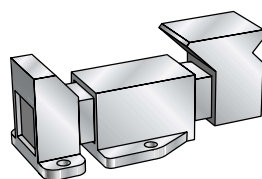

Art. A 7203-000 € 4,10
Raccordo a 5 vie per tubi quadri da 20 mm

Art. A 7206-000 € 2,25
Raccordo a T per tubi quadri da 20 mm

Art. A 7207-000 € 3,60
Raccordo a croce per tubi quadri da 20 mm

Art. P7301A-M4 argento € 7,70/mt.
Art. P7301N-M4 nero € 9,80/mt.
Art. P7301V-M4 bianco € 9,80/mt.
Profilo 20x35 mm, barre da 4 mt.

Art. P7302A-M6 argento € 9,50/mt.
Art. P7302N-M6 nero € 11,25/mt.
Art. P7302V-M6 bianco € 11,25/mt.
Profilo 35x35mm, barre da 3/6 mt.

Art. P7303A-M4 argento € 9,50/mt.
Art. P7303N-M4 nero € 11,25/mt.
Art. P7303V-M4 bianco € 11,25/mt.
Profilo 20x50 mm, barre da 4 mt.

Art. P0249A-M4 argento € 6,60/mt.
Art. P0249N-M4 nero € 8,20/mt.
Art. P0249V-M4 bianco € 8,20/mt.
Profilo quadro 20 mm, barre da 4 mt.

Art. A 7208-000 € 0,45
Tappo di chiusura per tubi quadri da 20 mm

Art. A 7410-000 € 3,15
Scrocchetto