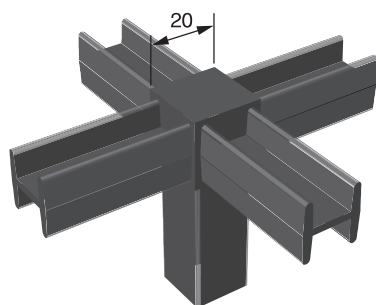

SERIE 20 ALGO.RITMO - per tubi da 20 mm e pannelli da 16 mm

Art. A 7201-000 € 2,25
Raccordo a 3 vie per tubi quadri da 20 mm

Art. A 7205-000 € 1,90
Raccordo a 2 vie per tubi quadri da 20 mm

Art. A 7202-000 € 2,95
Raccordo a 4 vie per tubi quadri da 20 mm

Art. A 7203-000 € 4,10
Raccordo a 5 vie per tubi quadri da 20 mm

Art. A 7206-000 € 2,25
Raccordo a T per tubi quadri da 20 mm

Art. A 7207-000 € 3,60
Raccordo a croce per tubi quadri da 20 mm

Art. P7301A-M4 argento € 7,70/mt.
Art. P7301N-M4 nero € 9,80/mt.
Art. P7301V-M4 bianco € 9,80/mt.
Profilo 20x35 mm, barre da 4 mt.

Art. P7302A-M6 argento € 9,50/mt.
Art. P7302N-M6 nero € 11,25/mt.
Art. P7302V-M6 bianco € 11,25/mt.
Profilo 35x35mm, barre da 3/6 mt.

Art. P7303A-M4 argento € 9,50/mt.
Art. P7303N-M4 nero € 11,25/mt.
Art. P7303V-M4 bianco € 11,25/mt.
Profilo 20x50 mm, barre da 4 mt.

Art. P0249A-M4 argento € 6,60/mt.
Art. P0249N-M4 nero € 8,20/mt.
Art. P0249V-M4 bianco € 8,20/mt.
Profilo quadro 20 mm, barre da 4 mt.

Art. A 7208-000 € 0,45
Tappo di chiusura per tubi quadri da 20 mm

Art. A 7410-000 € 3,15
Scrocchetto