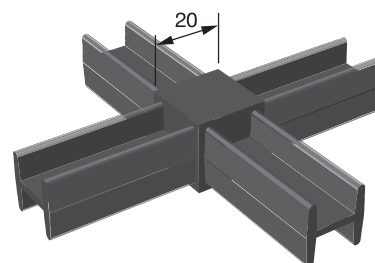

SERIE 20 ALGO.RITMO - per tubi da 20 mm e pannelli da 16 mm

Art. A 7201-000 € 2,25
Raccordo a 3 vie per tubi quadri da 20 mm

Art. A 7205-000 € 1,90
Raccordo a 2 vie per tubi quadri da 20 mm

Art. A 7202-000 € 2,95
Raccordo a 4 vie per tubi quadri da 20 mm

Art. A 7203-000 € 4,10
Raccordo a 5 vie per tubi quadri da 20 mm

Art. A 7206-000 € 2,25
Raccordo a T per tubi quadri da 20 mm

Art. A 7207-000 € 3,60
Raccordo a croce per tubi quadri da 20 mm

Art. P7301A-M4 argento € 7,70/mt.
Art. P7301N-M4 nero € 9,80/mt.
Art. P7301V-M4 bianco € 9,80/mt.
Profilo 20x35 mm, barre da 4 mt.

Art. P7302A-M6 argento € 9,50/mt.
Art. P7302N-M6 nero € 11,25/mt.
Art. P7302V-M6 bianco € 11,25/mt.
Profilo 35x35mm, barre da 3/6 mt.

Art. P7303A-M4 argento € 9,50/mt.
Art. P7303N-M4 nero € 11,25/mt.
Art. P7303V-M4 bianco € 11,25/mt.
Profilo 20x50 mm, barre da 4 mt.

Art. P0249A-M4 argento € 6,60/mt.
Art. P0249N-M4 nero € 8,20/mt.
Art. P0249V-M4 bianco € 8,20/mt.
Profilo quadro 20 mm, barre da 4 mt.

Art. A 7208-000 € 0,45
Tappo di chiusura per tubi quadri da 20 mm

Art. A 7410-000 € 3,15
Scrocchetto