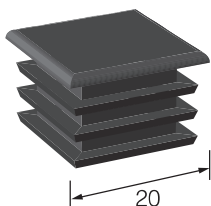

Art. A 7208-000 € 0,45
Tappo di chiusura per tubi quadri da 20 mm