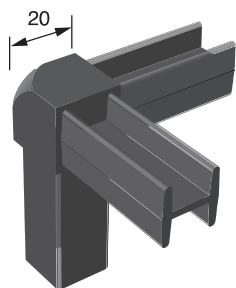

SERIE 20 ALGO.RITMO - per tubi da 20 mm e pannelli da 16 mm

Art. A 7201-000 € 2,25
Raccordo a 3 vie per tubi quadri da 20 mm

Art. A 7205-000 € 1,90
Raccordo a 2 vie per tubi quadri da 20 mm

Art. A 7202-000 € 2,95
Raccordo a 4 vie per tubi quadri da 20 mm

Art. A 7203-000 € 4,10
Raccordo a 5 vie per tubi quadri da 20 mm

Art. A 7206-000 € 2,25
Raccordo a T per tubi quadri da 20 mm

Art. A 7207-000 € 3,60
Raccordo a croce per tubi quadri da 20 mm

Art. P7301A-M4 argento € 7,70/mt.
Art. P7301N-M4 nero € 9,80/mt.
Art. P7301V-M4 bianco € 9,80/mt.
Profilo 20x35 mm, barre da 4 mt.

Art. P7302A-M6 argento € 9,50/mt.
Art. P7302N-M6 nero € 11,25/mt.
Art. P7302V-M6 bianco € 11,25/mt.
Profilo 35x35mm, barre da 3/6 mt.

Art. P7303A-M4 argento € 9,50/mt.
Art. P7303N-M4 nero € 11,25/mt.
Art. P7303V-M4 bianco € 11,25/mt.
Profilo 20x50 mm, barre da 4 mt.

Art. P0249A-M4 argento € 6,60/mt.
Art. P0249N-M4 nero € 8,20/mt.
Art. P0249V-M4 bianco € 8,20/mt.
Profilo quadro 20 mm, barre da 4 mt.

Art. A 7208-000 € 0,45
Tappo di chiusura per tubi quadri da 20 mm

Art. A 7410-000 € 3,15
Scrocchetto