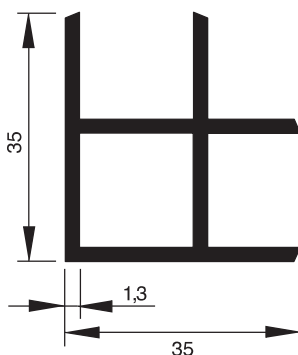

Art. A 7203-000 € 4,10
Raccordo a 5 vie per tubi quadri da 20 mm

Art. A 7206-000 € 2,25
Raccordo a T per tubi quadri da 20 mm

Art. A 7207-000 € 3,60
Raccordo a croce per tubi quadri da 20 mm

Art. P7301A-M4 argento € 7,70/mt.
Art. P7301N-M4 nero € 9,80/mt.
Art. P7301V-M4 bianco € 9,80/mt.
Profilo 20x35 mm, barre da 4 mt.

Art. P7302A-M6 argento € 9,50/mt.
Art. P7302N-M6 nero € 11,25/mt.
Art. P7302V-M6 bianco € 11,25/mt.
Profilo 35x35mm, barre da 3/6 mt.

Art. P7303A-M4 argento € 9,50/mt.
Art. P7303N-M4 nero € 11,25/mt.
Art. P7303V-M4 bianco € 11,25/mt.
Profilo 20x50 mm, barre da 4 mt.

Art. P0249A-M4 argento € 6,60/mt.
Art. P0249N-M4 nero € 8,20/mt.
Art. P0249V-M4 bianco € 8,20/mt.
Profilo quadro 20 mm, barre da 4 mt.

Art. A 7208-000 € 0,45
Tappo di chiusura per tubi quadri da 20 mm

Art. A 7410-000 € 3,15
Scrocchetto