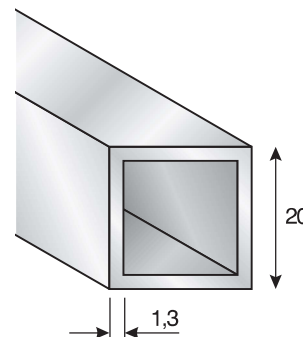

Art. A 7203-000 € 4,10
Raccordo a 5 vie per tubi quadri da 20 mm

Art. A 7206-000 € 2,25
Raccordo a T per tubi quadri da 20 mm

Art. A 7207-000 € 3,60
Raccordo a croce per tubi quadri da 20 mm

Art. P7301A-M4 argento € 7,70/mt.
Art. P7301N-M4 nero € 9,80/mt.
Art. P7301V-M4 bianco € 9,80/mt.
Profilo 20x35 mm, barre da 4 mt.

Art. P7302A-M6 argento € 9,50/mt.
Art. P7302N-M6 nero € 11,25/mt.
Art. P7302V-M6 bianco € 11,25/mt.
Profilo 35x35mm, barre da 3/6 mt.

Art. P7303A-M4 argento € 9,50/mt.
Art. P7303N-M4 nero € 11,25/mt.
Art. P7303V-M4 bianco € 11,25/mt.
Profilo 20x50 mm, barre da 4 mt.