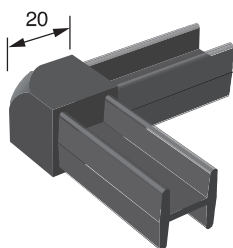

SERIE 20 ALGO.RITMO - per tubi da 20 mm e pannelli da 16 mm

Art. A 7201-000 € 2,25
Raccordo a 3 vie per tubi quadri da 20 mm

Art. A 7205-000 € 1,90
Raccordo a 2 vie per tubi quadri da 20 mm

Art. A 7202-000 € 2,95
Raccordo a 4 vie per tubi quadri da 20 mm

Art. A 7203-000 € 4,10
Raccordo a 5 vie per tubi quadri da 20 mm

Art. A 7206-000 € 2,25
Raccordo a T per tubi quadri da 20 mm

Art. A 7207-000 € 3,60
Raccordo a croce per tubi quadri da 20 mm

Art. P7301A-M4 argento € 7,70/mt.
Art. P7301N-M4 nero € 9,80/mt.
Art. P7301V-M4 bianco € 9,80/mt.
Profilo 20x35 mm, barre da 4 mt.

Art. P7302A-M6 argento € 9,50/mt.
Art. P7302N-M6 nero € 11,25/mt.
Art. P7302V-M6 bianco € 11,25/mt.
Profilo 35x35mm, barre da 3/6 mt.

Art. P7303A-M4 argento € 9,50/mt.
Art. P7303N-M4 nero € 11,25/mt.
Art. P7303V-M4 bianco € 11,25/mt.
Profilo 20x50 mm, barre da 4 mt.

Art. P0249A-M4 argento € 6,60/mt.
Art. P0249N-M4 nero € 8,20/mt.
Art. P0249V-M4 bianco € 8,20/mt.
Profilo quadro 20 mm, barre da 4 mt.

Art. A 7208-000 € 0,45
Tappo di chiusura per tubi quadri da 20 mm

Art. A 7410-000 € 3,15
Scrocchetto