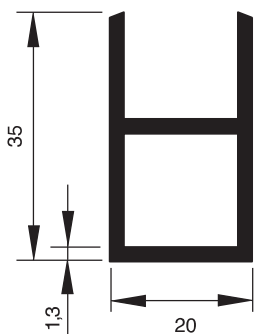

SERIE 20 ALGO.RITMO - per tubi da 20 mm e pannelli da 16 mm

Art. A 7201-000 € 2,25
Raccordo a 3 vie per tubi quadri da 20 mm

Art. A 7205-000 € 1,90
Raccordo a 2 vie per tubi quadri da 20 mm

Art. A 7202-000 € 2,95
Raccordo a 4 vie per tubi quadri da 20 mm

Art. A 7203-000 € 4,10
Raccordo a 5 vie per tubi quadri da 20 mm

Art. A 7206-000 € 2,25
Raccordo a T per tubi quadri da 20 mm

Art. A 7207-000 € 3,60
Raccordo a croce per tubi quadri da 20 mm

Art. P7301A-M4 argento € 7,70/mt.
Art. P7301N-M4 nero € 9,80/mt.
Art. P7301V-M4 bianco € 9,80/mt.
Profilo 20x35 mm, barre da 4 mt.

Art. P7302A-M6 argento € 9,50/mt.
Art. P7302N-M6 nero € 11,25/mt.
Art. P7302V-M6 bianco € 11,25/mt.
Profilo 35x35mm, barre da 3/6 mt.

Art. P7303A-M4 argento € 9,50/mt.
Art. P7303N-M4 nero € 11,25/mt.
Art. P7303V-M4 bianco € 11,25/mt.
Profilo 20x50 mm, barre da 4 mt.

Art. P0249A-M4 argento € 6,60/mt.
Art. P0249N-M4 nero € 8,20/mt.
Art. P0249V-M4 bianco € 8,20/mt.
Profilo quadro 20 mm, barre da 4 mt.

Art. A 7208-000 € 0,45
Tappo di chiusura per tubi quadri da 20 mm

Art. A 7410-000 € 3,15
Scrocchetto